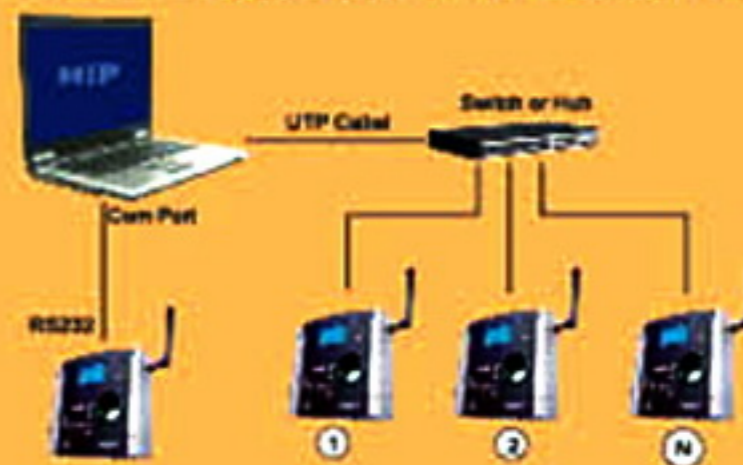

Connection Type Network Protocol TCP/IP

เชื่อมต่อเป็น Network โดยใช้ TCP/IP สามารถเชื่อมเข้ากับระบบ Network ทั่วไปได้ โดยกำหนด IP Address ให้กับเครื่อง F4 Vista