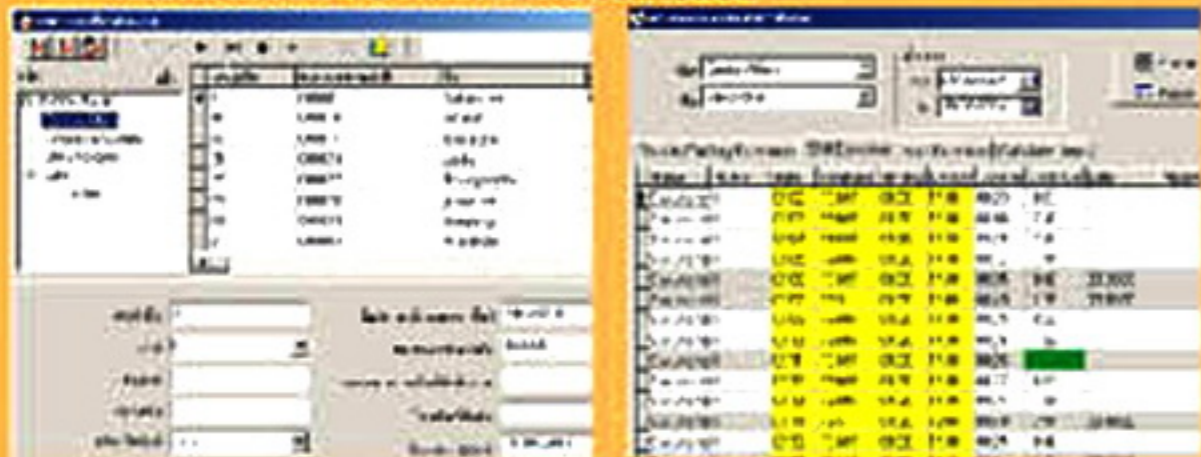

ATTENDANCE MANAGEMENT SYSTEM