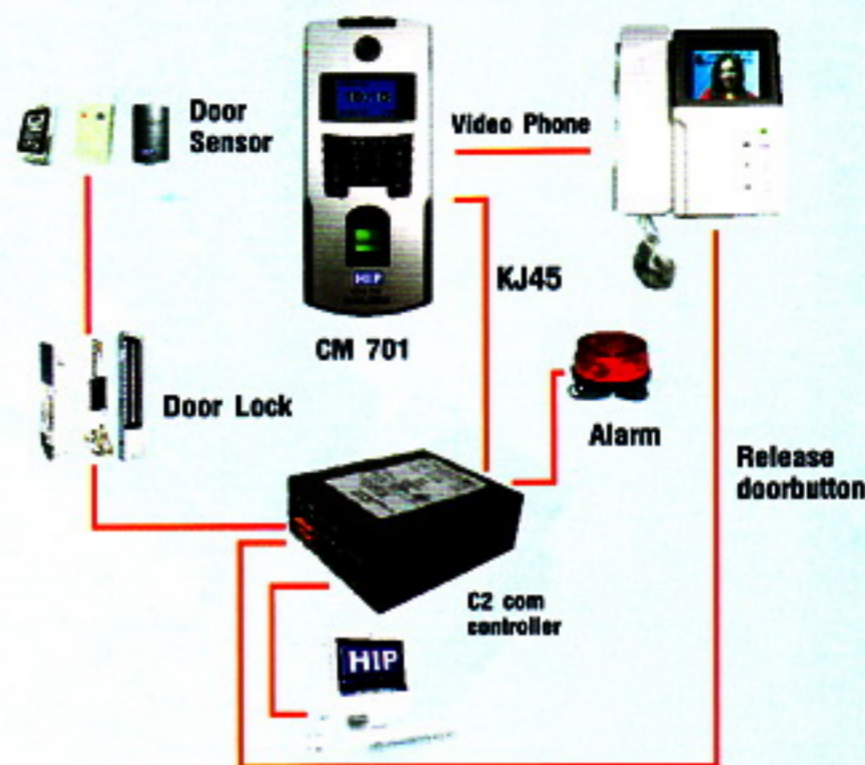

HIP™

Highest Ideas Products

Standalone Fingerprint Access Control System

Video Phone

สามารถ มองเห็นตัวบุคคลที่มาติดต่อ และพูดคุยกันได้ พร้อมทั้งสามารถเปิดประตูผ่านเครื่อง VIDEO PHONE ได้ทันที

กล้อง CAMERA ในตัวเครื่อง CM 701

สุดยอดเทคโนโลยี มองเห็นได้ทั้งภาพและเสียง Standalone Fingerprint Access Control System

เครื่องที่รวมระบบความปลอดภัยไว้ที่เครื่องเดียวกันสามารถควบคุมประตู และมีกล้องเพื่อดูบุคคลที่มาติดต่อได้ผ่านทาง Monitor ที่มาพร้อมกับตัวเครื่อง รวมทั้งสามารถสั่งเปิดประตูและ สอนหาผ่านทางตัวเครื่อง กับอุปกรณ์ Monitor ได้ด้วย อีกทั้งยังคงความสามารถของระบบ Access Control ที่ครบถ้วนทุกประการ รองรับลายนิ้วมือได้ 1,500 ลายนิ้วมือ และเก็บข้อมูลได้ 50,000 รายการ ตัวเครื่องออกแบบมาสวยงามและดูแข็งแรงเหมาะกับการใช้งานด้านความปลอดภัย ที่สมบูรณ์ที่สุด

Technical Specification

Description	Specification
Size	210 x 90 x 42 mm.
Register capacity:	1,500/2,800
Record capacity:	50,000/120,000
Hardware platform:	ZEM 300
identification	1:1 or 1:N
Identification Speed	<=2 Sec.
Communications:	RS232, RS485, TCP/IP (standard)
Access Control Function	50 Timezone, 5 Group, 10 Combination
Operating temperature:	0-45 °C
Operating humidity:	10%-80%
Control Box model	C2 , Alarm ,Auto Selector Communications
Display	Blue Backlight
Support language:	Thai, English
Optional:	Video Phone Color Screen

Feature CM 701

- หัวอ่านแข็งแกร่งทนทานและอ่านด้วยความแม่นยำ
- รองรับจำนวนผู้ใช้ 1,500 คน และเก็บข้อมูลการเข้าออกได้ 50,000 รายการ
- ตัวเครื่องทำงานเป็นระบบ Standalone Access Control
- กล้อง CCD ติดอยู่ที่ตัวเครื่องเพื่อส่งสัญญาณภาพมาที่ Video Phone
- ผู้มาติดต่อสามารถพูดคุยผ่านเครื่อง CM701 ได้ ฟังก์ชันที่เป็น Video Phone ก็สามารถเห็นหน้าของคนที่มาติดต่อได้ชัดเจนพร้อมทั้งเสียง
- มีปุ่มกดเรียก สำหรับผู้มาติดต่อ
- สามารถสั่งเปิดประตูได้จากเครื่อง Video Phone
- มีระบบ Alarm เมื่อตัวเครื่องถูกกดหรือทำลายเครื่อง
- สามารถต่อเข้ากับ Door Sensor ได้ทุกชนิด
- สามารถตั้งรูปแบบการเข้าประตูได้ 50 รูปแบบ และกำหนดกลุ่มผู้ใช้ได้ 5 กลุ่ม
- มีโปรแกรมบริหารจัดการพนักงาน