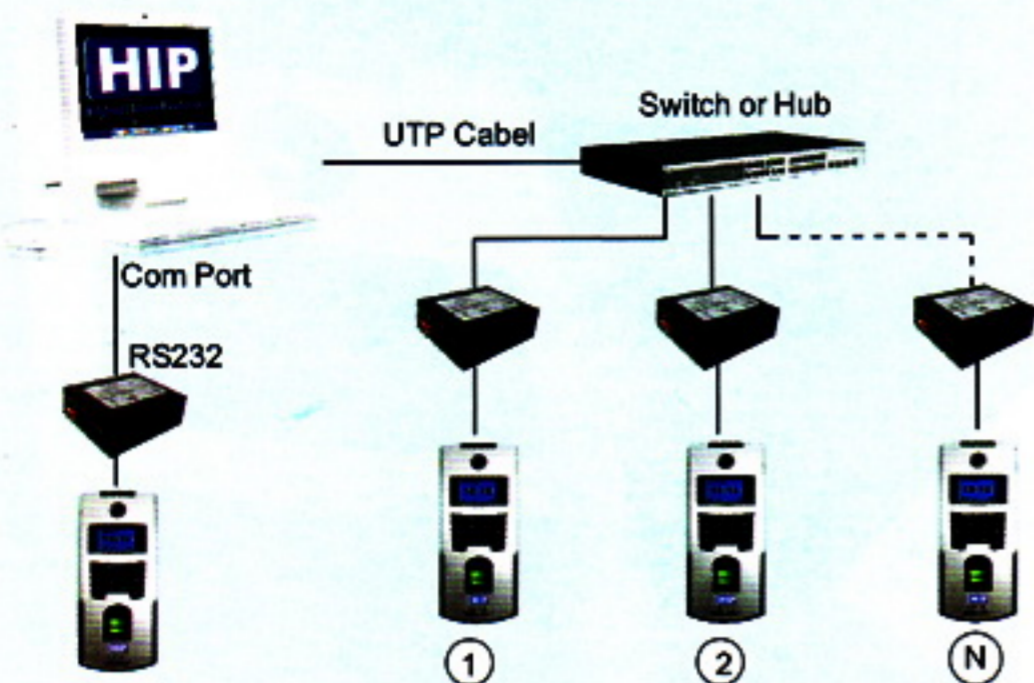

สุดยอดเทคโนโลยี มองเห็นได้ทั้งภาพและเสียง Standalone Fingerprint Access Control System

เครื่องที่รวมระบบความปลอดภัยไว้ที่เครื่องเดียวกันสามารถควบคุมประตู และมีกล้องเพื่อดูบุคคลที่มาติดต่อได้ผ่านทาง Monitor ที่มาพร้อมกับตัวเครื่อง รวมทั้งสามารถสั่งเปิดประตูและ สอนหาผ่านทางตัวเครื่อง กับอุปกรณ์ Monitor ได้ด้วย อีกทั้งยังคงความสามารถของระบบ Access Control ที่ครบถ้วนทุกประการ รองรับลายนิ้วมือได้ 1,500 ลายนิ้วมือ และเก็บข้อมูลได้ 50,000 รายการ ตัวเครื่องออกแบบมาสวยงามและดูแข็งแรงเหมาะกับการใช้งานด้านความปลอดภัย ที่สมบูรณ์ที่สุด

Powered by Century Mien Co.,Ltd.
ขอสงวนสิทธิ์ในการเปลี่ยนแปลงรายละเอียดทั้งหมดโดย Century Mien Co.,Ltd.

Connection

Connection Type Network Protocol TCP/IP And Series Port

Connection Access Control & Video Phone

Technical Specification

Description	Specification
Size	210 x 90 x 42 mm.
Register capacity:	1,500/2,800
Record capacity:	50,000/120,000
Hardware platform:	ZEM 300
identification	1:1 or 1:N
Identification Speed	<=2 Sec.
Communications:	RS232, RS485, TCP/IP (standard)
Access Control Function	50 Timezone, 5 Group, 10 Combination
Operating temperature:	0-45 °C
Operating humidity:	10%-80%
Control Box model	C2 , Alarm ,Auto Selector Communications
Display	Blue Backlight
Support language:	Thai, English
Optional:	Video Phone Color Screen

Feature CM 701

- หัวอ่านแข็งแกร่งทนทานและอ่านด้วยความแม่นยำ
- รองรับจำนวนผู้ใช้ 1,500 คน และเก็บข้อมูลการเข้าออกได้ 50,000 รายการ
- ตัวเครื่องทำงานเป็นระบบ Standalone Access Control
- กล้อง CCD ติดอยู่ที่ตัวเครื่องเพื่อส่งสัญญาณภาพมาที่ Video Phone
- ผู้มาติดต่อสามารถพูดคุยผ่านเครื่อง CM701 ได้ ฟังก์ชันที่เป็น Video Phone ก็สามารถเห็นหน้าของคนที่มาติดต่อได้ชัดเจนพร้อมทั้งเสียง
- มีปุ่มกดเรียก สำหรับผู้มาติดต่อ
- สามารถสั่งเปิดประตูได้จากเครื่อง Video Phone
- มีระบบ Alarm เมื่อตัวเครื่องถูกกดหรือทำลายเครื่อง
- สามารถต่อเข้ากับ Door Sensor ได้ทุกชนิด
- สามารถตั้งรูปแบบการเข้าประตูได้ 50 รูปแบบ และกำหนดกลุ่มผู้ใช้ได้ 5 กลุ่ม
- มีโปรแกรมบริหารจัดการพนักงาน