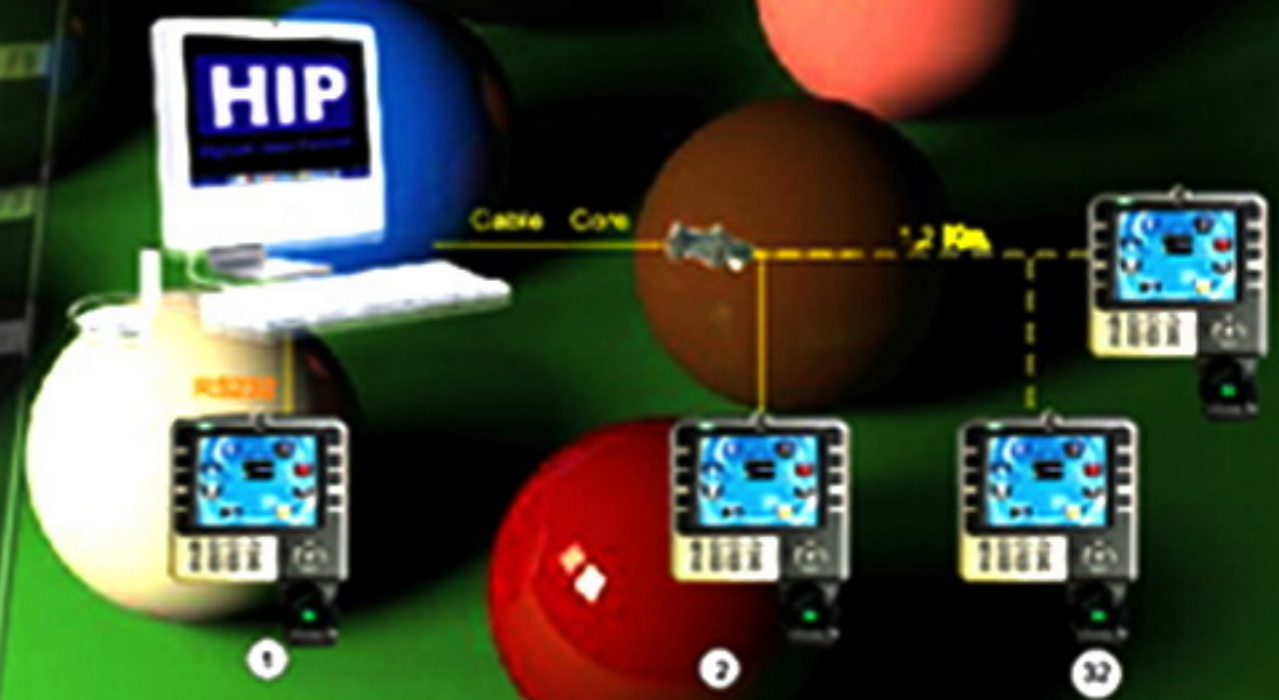

CM 2000
Super Technology

Connection Type Network Protocol TCP/IP

Connection Type Series RS232 and RS485

Technical Specification

Size :	252 (L) X 231(W) X 53 (H) mm
Register Capacity :	3,000
Record Capacity :	100,000
Hardware Technology :	ZEM500
Operation System :	Linux
Identification speed :	<= 0.8 S
Verify Type :	Finger Only, Password Only Finger+Password
Display :	Touch Screen 8" Digital Color TFT
Flash Support :	Flash Animation
Communication :	RS232, RS485, TCP/IP, USB V2.0
FRR :	<= 0.0001%
FAR :	<= 0.01%
Message :	Send Message
SD Memory :	512 Mb (Up to 1 GB)
Standard Fuction :	Scheduler Bell
Option :	- GPRS

Feature CM i 2000

- ตัวเครื่องมี Design สวยงามทันสมัย
- หน้าจอสี กว้าง 8 นิ้วสามารถมองเห็นได้ชัดเจน
- หน้าจอเป็น Digital TFT สามารถมองเห็นเมนูของทาง ด้านมุมข้าง ความละเอียด 800 x 600 Pixel.
- จอเป็นแบบสัมผัส (Touch Screen) ข่ายต่อการใช้งาน
- มีภาพ Screen Server ปิดหน้าจอเมื่อไม่มีผู้ใช้งาน
- รองรับผู้ใช้งานได้ 3,000 คน และบันทึกข้อมูลการทำงาน ได้ 100,000 รายการ
- สามารถแป้นรูปที่เป็น Screen Server ได้ตามต้องการที่ SD Card 512Mb(Up to 1GB)
- Menu Setup เป็นแบบ Icon สัญลักษณ์ ข่ายต่อการใช้งาน
- มีเสียงพูดตอบรับเมื่อ Scan นิ้วมือ รวมทั้งสัญญาณไฟ
- สามารถอ่านลายนิ้วมือด้วยความเร็วน้อยกว่า 0.8 วินาที
- แสดงรูปพนักงานเมื่อ Scan ผ่านที่หน้าจอเครื่อง
- สามารถเก็บข้อมูลการเข้า-ออก และ Backup ลายนิ้วมือ ไว้ที่ USB Flash Disk และนำออกที่ Computer เพื่อดูข้อมูลโดยที่ ไม่ต้องเดินสาย
- หัวอ่านแข็งแกร่งทนทานต่อการใช้งาน และอ่านด้วยความแม่นยำ
- มีระบบประหยัดพลังงานเมื่อไม่มีผู้ใช้งาน
- รองรับการทำงาน Option พิเศษ เช่น ID Card ,Mifare Card
- มาพร้อมโปรแกรมบริหารจัดการงานบุคคล Time Attendance และดึงข้อมูลการทำงานใช้งานง่าย