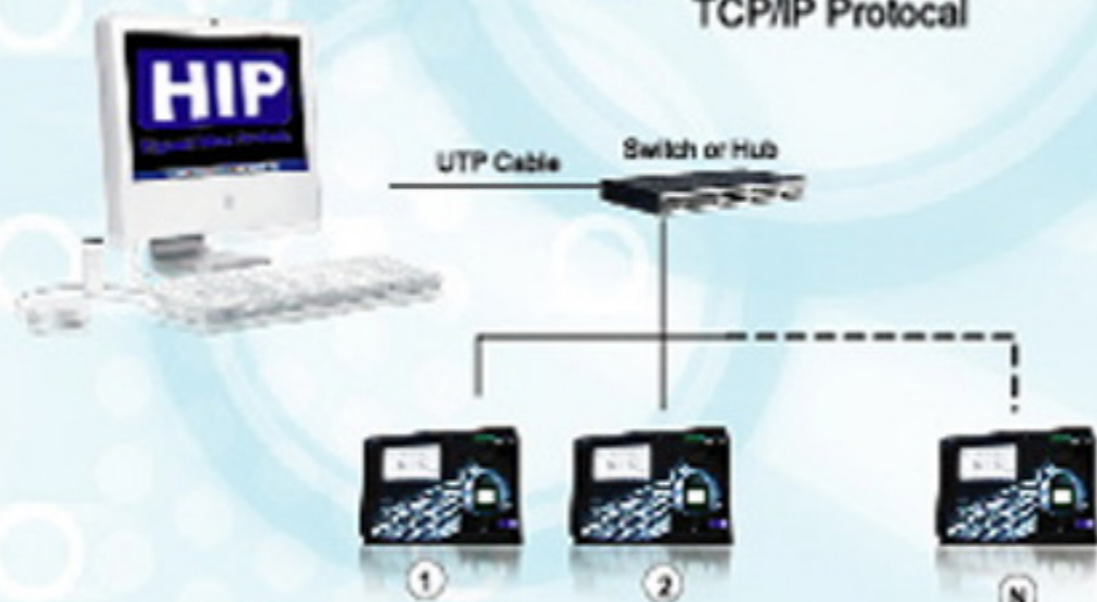

CM 160

Standalone Fingerprint Time Attendance System

เครื่องบันทึกเวลาการทำงานด้วยลายนิ้วมือรวมความสมบูรณ์แบบของเครื่องลงเวลาการทำงาน ป้องกันการลงเวลาแทนกันได้ 100% และพร้อมด้วยการทำงานเพิ่มประสิทธิภาพการใช้งานต่างๆ มากมายเช่น สามารถแสดงเวลาประวัติการทำงานของแต่ละบุคคลได้จากตัวเครื่องทันทีที่ลงเวลาแล้ว มีไฟแสดงสถานะระหว่างการใช้งานเครื่องเช่นกัน อีกทั้งตัวเครื่องยังรองรับการทำงานใน function พิเศษไว้อย่างมากมาย เช่น สามารถที่จะ Print ข้อมูลที่ลงเวลาการทำงานได้ทันที, มีระบบ Wifi, และสามารถเพิ่มการทำงานเป็นระบบ Access Control ได้และรองรับการเชื่อมต่อ Backup Supply ที่สามารถสำรองไฟได้

CE FC UL LPS

Powered by Century Mien Co.,Ltd.
ขอสงวนสิทธิ์ในการเปลี่ยนแปลงรายละเอียดทั้งหมดโดย Century Mien Co.,Ltd.

Standalone Fingerprint Time Attendance System

Connection

Connection Type Network Systems
TCP/IP Protocol

ATTENDANCE MANAGEMENT SYSTEM

Connection Type Series RS232 and RS485

Technical Specification

Description	Specification
Register capacity:	1,500/2,800
Record capacity:	50,000/120,000
Sensor	Optical
Algorithm version:	2007 Version New Algorithm
Hardware platform:	ZEM 500
Operating system	Linux
Communications:	RS232, RS485, TCP/IP (standard)
USB Flash Disk	Support Ver 2.0
Identification time:	< =2 second
FAR	<= 0.0001%
FRR	<= 1%
Operating temperature:	0 - 45 °C
Operating humidity:	20%-80%
Standard function:	work code, function key, scheduler bell
LCD Display	light
Support language:	Thai, English
Optional:	- WiFi - Printer - Access Control - Backup supply